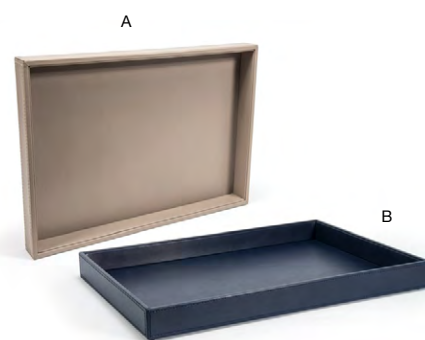

- 16" x 12.75" Sumatra Handled Tray - Graphite**  
16 x 12.75 x 1.25 in | 40.5 x 32.5 x 3 cm  
pack 2  
**RRT012BRL20**

- A 19" x 13" Java Tray - Black** pack 2 **RRT019BKL20**  
19 x 13 x 1.75 in | 48.5 x 33 x 4.5 cm
- B 19" x 13" Java Tray - Brown** pack 2 **RRT019BRL20**  
19 x 13 x 1.75 in | 48.5 x 33 x 4.5 cm