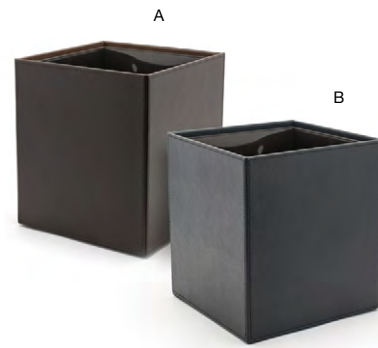

A 12.75 qt London Cube - Brown pack 2 **RWA001BRL20**
8.75 sq x 9.75 in | 22 sq x 24.5 cm, 12.1 L
B 12.75 qt London Cube - Black pack 2 **RWA001BKL20**
8.75 sq x 9.75 in | 22 sq x 24.5 cm, 12.1 L

Shown with:
9" PP Cube Liner - Brown
RWL008EST23