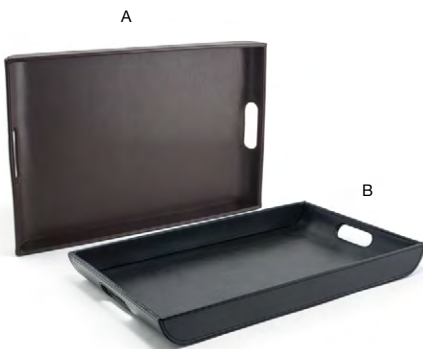

- **A 18.25" x 12" London Flare Tray - Brown** pack 2 **RRT002BRL10**
  18.25 x 12 x 1.75 in | 46.5 x 30.5 x 4.5 cm
- **B 18.25" x 12" London Flare Tray - Black** pack 2 **RRT002BKL10**
  18.25 x 12 x 1.75 in | 46.5 x 30.5 x 4.5 cm