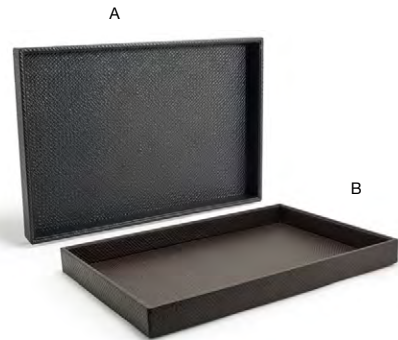

- 16" x 12.75" Sumatra Handled Tray - Graphite**  
16 x 12.75 x 1.25 in | 40.5 x 32.5 x 3 cm  
pack 2  
**RRT012BRL20**

- A 19" x 13" Java Tray - Black** pack 2 **RRT019BKL20**  
19 x 13 x 1.75 in | 48.5 x 33 x 4.5 cm
- B 19" x 13" Java Tray - Brown** pack 2 **RRT019BRL20**  
19 x 13 x 1.75 in | 48.5 x 33 x 4.5 cm