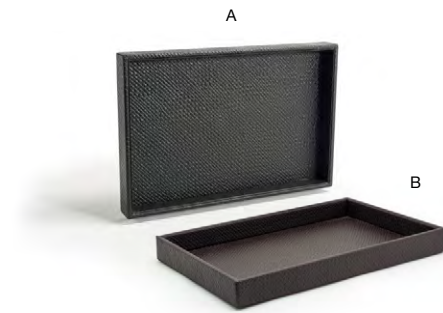

- **A 15" x 10" Java Tray - Black** pack 4 **RRT018BKL21**
- **B 15" x 10" Java Tray - Brown** pack 4 **RRT018BRL21**

- **15" x 9" Nassau Tray - Ice** pack 2 **RRT016FRR20**