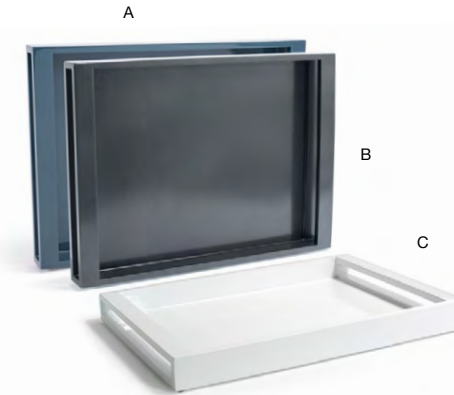

- **A 16" x 12" New York Tray - Peacock** pack 2 **RRT007BLW20**
  16 x 12 x 1.75 in | 40.5 x 30.5 x 4.3 cm
- **B 16" x 12" New York Tray - Onyx** pack 2 **RRT007BKW20**
  16 x 12 x 1.75 in | 40.5 x 30.5 x 4.3 cm
- **C 16" x 12" New York Tray - Snow** pack 2 **RRT007WHW20**
  16 x 12 x 1.75 in | 40.5 x 30.5 x 4.3 cm