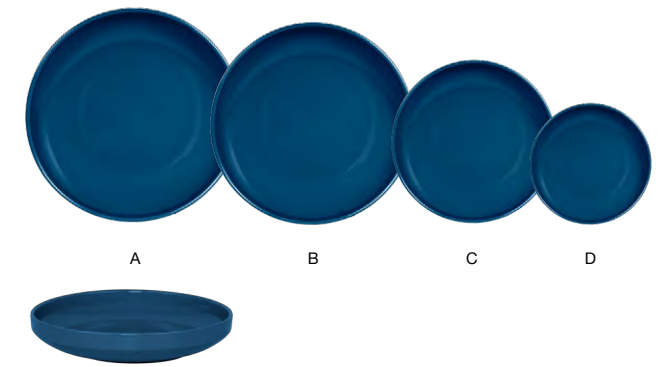

- A 9.25" Round Bevel™ Bowl - 44 oz - Lapis pack 4 DBO183BLP21 PC  
9.25 dia x 1.75 in | 23.5 dia x 4.6 cm, 1.3 L
- B 8.75" Round Bevel™ Bowl - 38 oz - Lapis pack 4 DBO184BLP21  
8.75 dia x 1.75 in | 22 dia x 4.5 cm, 1.1 L
- C 7" Round Bevel™ Bowl - 21 oz - Lapis pack 6 DBO185BLP22  
7 dia x 1.5 in | 18 dia x 4 cm, 621 ml
- D 5.25" Round Bevel™ Bowl - 11 oz - Lapis pack 12 DBO186BLP23  
5.25 dia x 1.5 in | 13.5 dia x 3.9 cm, 325 ml