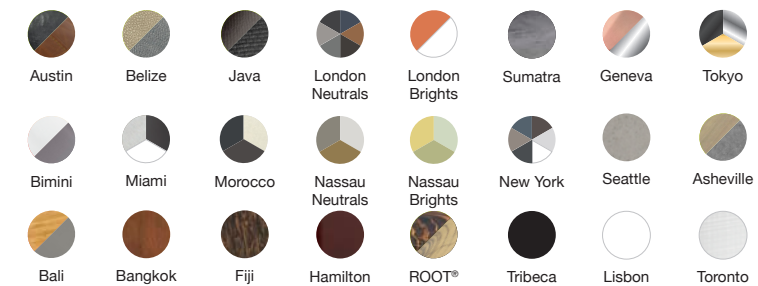

Bandejas de amenidades

Con estas bandejas podrás organizar productos de tocador, toallas o incluso artículos más pequeños como cosméticos y accesorios. Son funcionales y aportan un toque de orden en cualquier espacio del spa.

Disponible en: