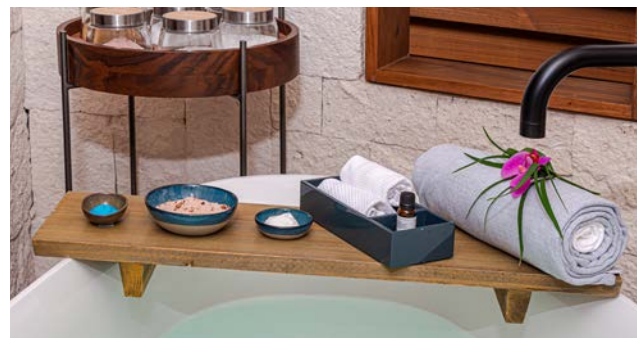

4. Optimiza el espacio

Elige artículos multifuncionales para maximizar la eficiencia de servicio y presentación.