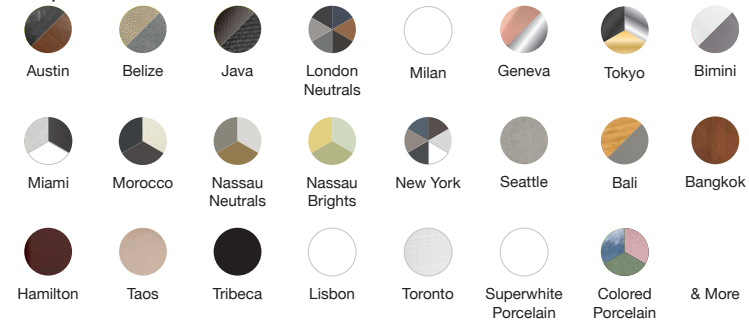

Soluciones de hospitalidad

Los pequeños detalles hacen una gran diferencia en la experiencia de tus clientes. Estos productos son esenciales para mejorar la comodidad y funcionalidad en tu spa, cuidando cada aspecto con estilo y elegancia.

Recipientes pequeños

Perfectos para almacenar lociones, exfoliantes o cualquier otro producto que uses en tu spa. Disponibles en diferentes materiales, estos recipientes aseguran que cada cliente pueda disfrutar de una experiencia bien organizada y de calidad.

Disponible en: