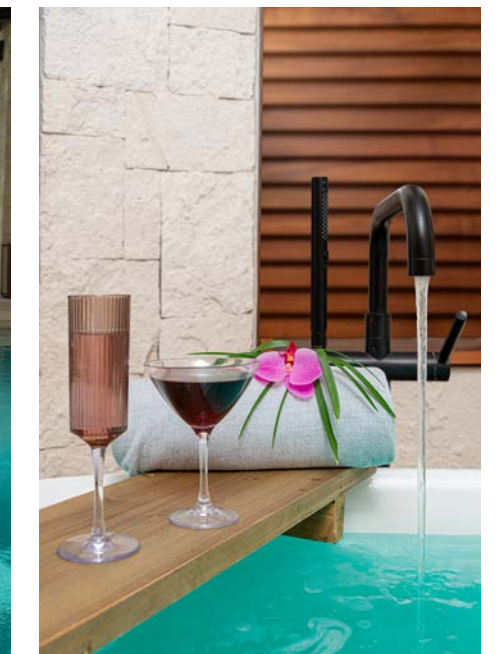

RENUEVA TU SPA

TU GUÍA PARA CREAR UNA ATMÓSFERA TRANQUILA

Convierte tu spa en un santuario de tranquilidad con nuestra selección de productos diversos y duraderos. Desde madera sostenible hasta cerámica artesanal, cada pieza está diseñada para elevar tu espacio y crear un ambiente funcional y relajante.

POR QUÉ TE *ENCANTARÁ*

Durabilidad

Diseñado para uso comercial, resistente al alto tránsito.

Versatilidad

Mezcla texturas, materiales y colores para lograr una atmósfera serena y armónica.

Sostenibilidad

Opciones ecológicas que se alinean con tu filosofía de bienestar.

Fácil Mantenimiento

Acabados resistentes para una limpieza sin complicaciones.

Personalización

Ofrecemos soluciones personalizadas que se ajustan al estilo único de tu spa.