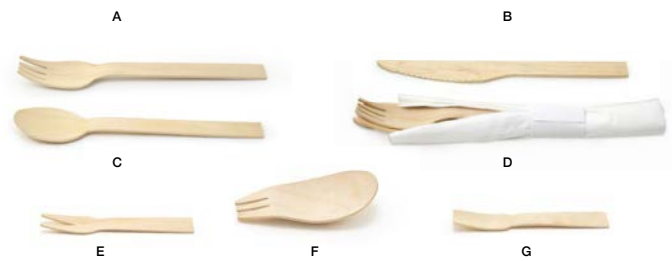

A	15.9 cm Serwise® Fork	15.9 cm long	Pack 200 pcs	FDK014NAW28
B	15.9 cm Serwise® Knife	15.9 cm long	Pack 200 pcs	FDK014NAW28
C	15.9 cm Serwise® Spoon	15.9 cm long	Pack 200 pcs	FSS015NAW28
D	Serwise® Cutlery/Napkin Set	15.9 cm long	Pack 200 pcs	FST001NAW28
E	9.5 cm Serwise® Mini Fork	9.5 cm long	Pack 200 pcs	FFS002NAW28
F	8.2 cm Serwise® Spork	8.2 x 3.8 cm	Pack 200 pcs	FSF017NAW28
G	9.5 cm Serwise® Mini Spoon	9.5 cm long	Pack 200 pcs	FSM005NAW28