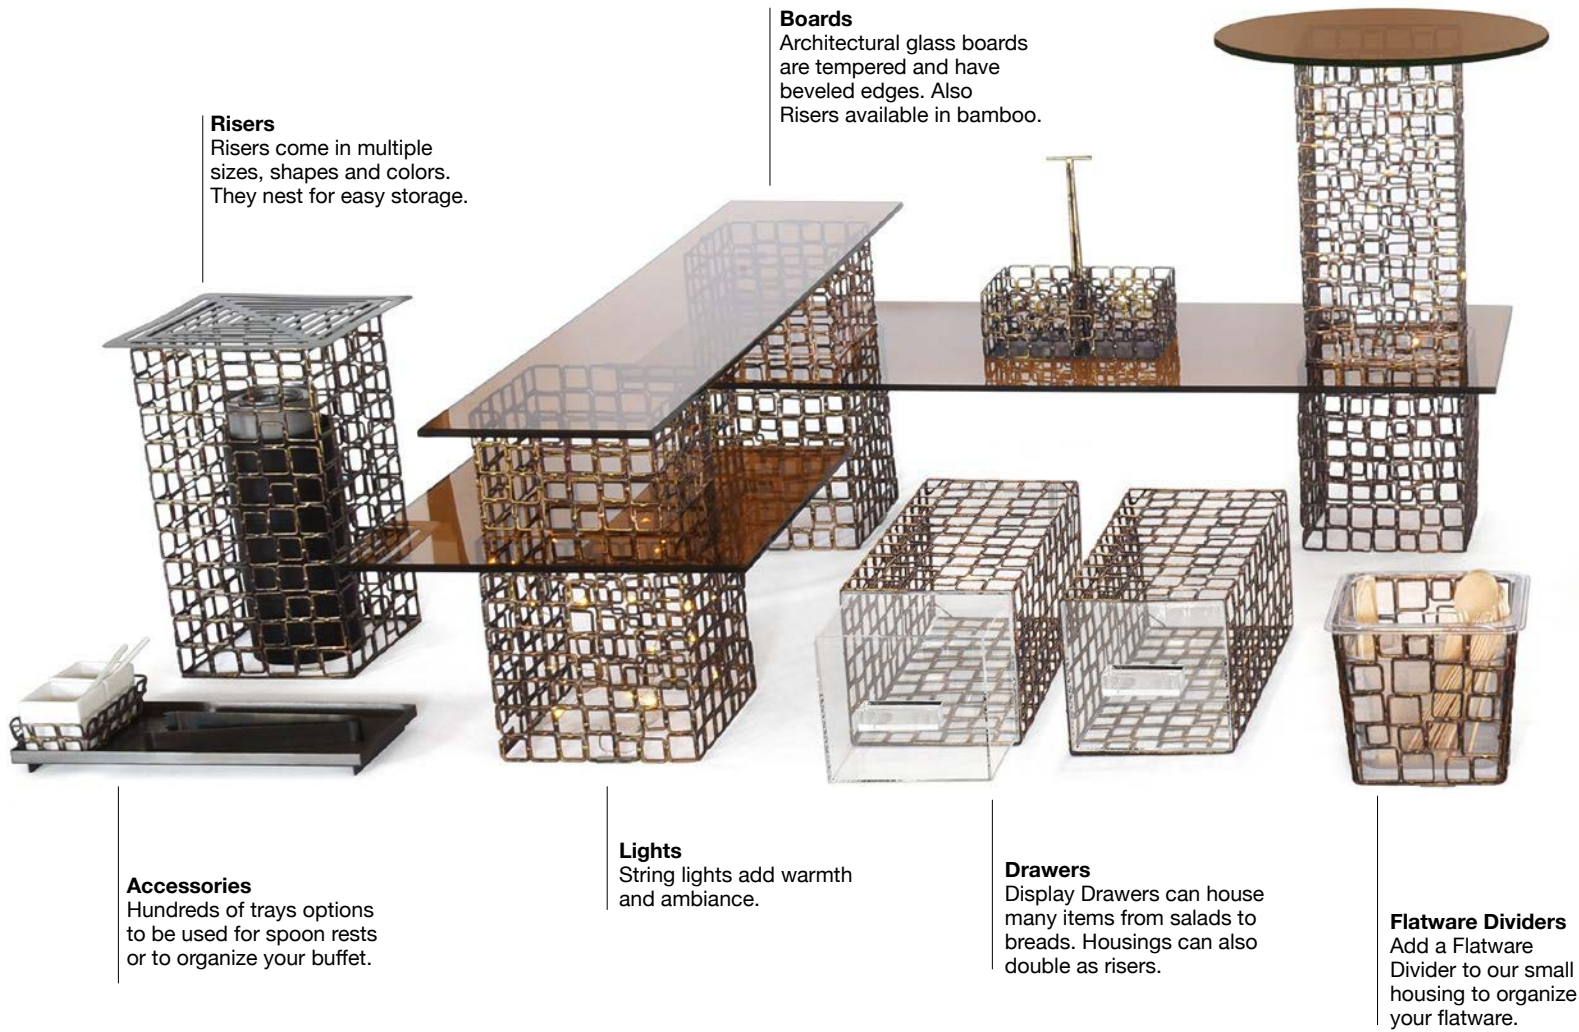

essential elements