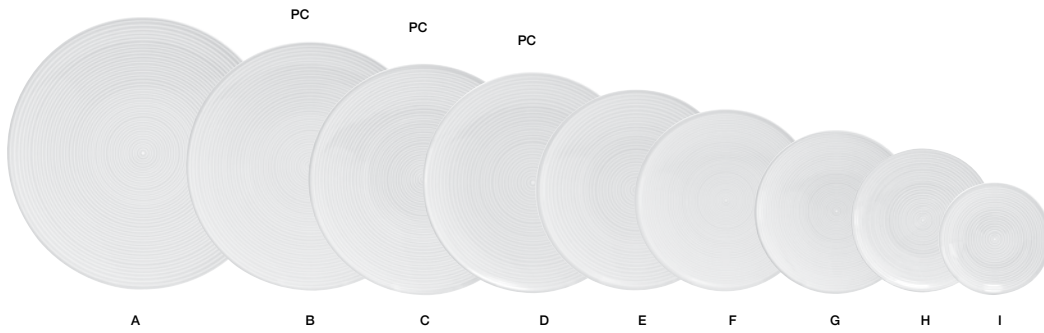

A	30.5 cm Round Spiral® Plate	30.5 dia x 3.9 cm	Pack 6	DOS006WHP22	F	18.4 cm Round Spiral® Plate	18.4 x 2.5 cm	Pack 6	DAP059WHP22
B	27.9 cm Round Spiral® Plate	28 dia x 3.9 cm	Pack 6	DDP018WHP22	G	16.6 cm Round Spiral® Plate	16.6 dia x 2.6 cm	Pack 12	DBB001WHP23
C	26.7 cm Round Spiral® Plate	26.7 dia x 3.2 cm	Pack 6	DDP048WHP22	H	12.7 cm Round Spiral® Plate	12.7 dia x 1.9 cm	Pack 12	DAP069WHP23
D	24.2 cm Round Spiral® Plate	24.2 dia x 2.6 cm	Pack 6	DSP022WHP22	I	10.2 cm Round Spiral® Dish - 74 ml	10.2 x 1.9 cm	Pack 12	DSD058WHP23
E	20.4 cm Round Spiral® Plate	20.4 dia x 2.6 cm	Pack 12	DSP008WHP23					