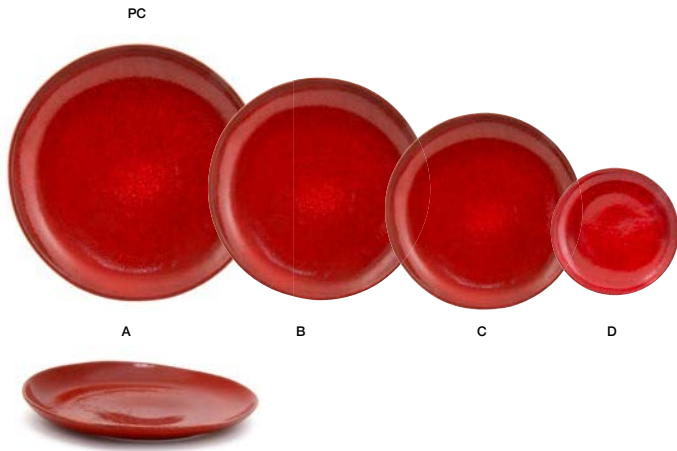

- | | | | | |
|---|--|--------------------|--------|-------------|
| A | 21.6 cm Round Kiln® Bowl - 1L - Blood Orange | 21.6 dia x 5 cm | Pack 6 | DBO144ORP22 |
| B | 19 cm Oval Tall Kiln® Bowl - 1.2L - Blood Orange | 19 x 18.4 x 9.5 cm | Pack 4 | DBO154ORP21 |

- | | | | | |
|---|--|--------------------|---------|-------------|
| A | 17.8 cm Oval Kiln® Bowl - 828 ml - Blood Orange | 17.8 x 15.9 x 7 cm | Pack 6 | DBO153ORP22 |
| B | 15.2 cm Round Kiln® Bowl - 621 ml - Blood Orange | 15.2 dia x 7 cm | Pack 12 | DBO143ORP23 |
| C | 12.7 cm Round Kiln® Bowl - 296 ml - Blood Orange | 12.7 dia x 6.3 cm | Pack 12 | DBO142ORP23 |

- | | | | | |
|---|--|-----------------|---------|-------------|
| A | 10 cm Round Kiln® Bowl - 207 ml - Blood Orange | 10 dia x 5.7 cm | Pack 12 | DBO141ORP23 |
| B | 118 ml Kiln® Ramekin - Blood Orange | 10 dia x 3.8 cm | Pack 12 | ASC024ORP23 |
| C | 44 ml Kiln® Ramekin - Blood Orange | 7 dia x 3.8 cm | Pack 12 | ASC023ORP23 |

kiln[®] chili

A	28 cm Round Kiln® Plate - Chili	28 dia x 4.4 cm	Pack 6	DOS029RDP22
B	25.4 cm Round Kiln® Plate - Chili	25.4 dia x 3.8 cm	Pack 6	DDP061RDP22
C	20.3 cm Round Kiln® Plate - Chili	20.3 dia x 3.8 cm	Pack 12	DSP031RDP23
D	15.2 cm Round Kiln® Plate - Chili	15.2 dia x 2.5 cm	Pack 12	DAP076RDP23