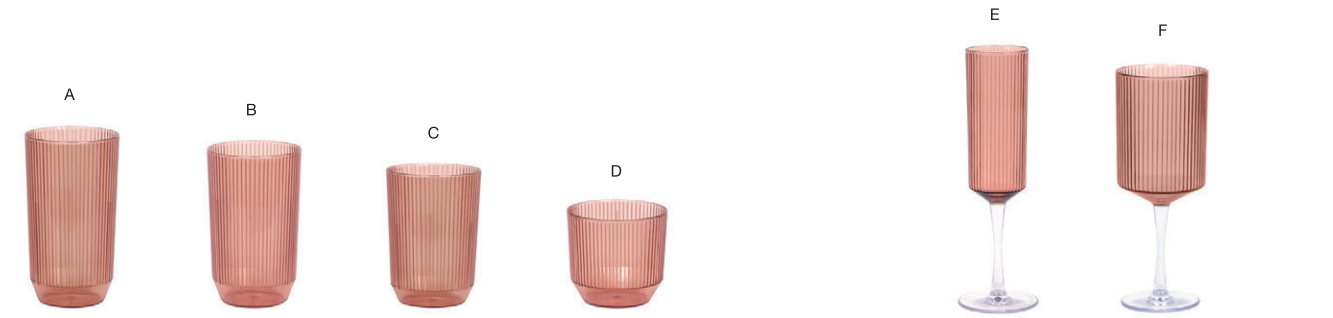

Diseñado para un servicio seguro y apilable que facilita el transporte y almacenamiento.

						
A	B	C	D	E	F	G
16 oz Gatsby™ Highball - Ice	14 oz Gatsby™ Rocks - Ice	12 oz Gatsby™ Rocks - Ice	10 oz Gatsby™ Rocks - Ice	6 oz Gatsby™ Champagne - Ice	12 oz Gatsby™ Wine - Ice	7 oz Gatsby™ Martini - Ice
h5.5 t3 b2.25 m3 in h13.9 t7.7 b5.4 m7.7 cm, 473 ml	h5 t3 b2.25 m3 in h12.7 t7.7 b5.4 m7.7 cm, 414 ml	h4.25 t3 b2.25 m3 in h10.8 t7.7 b5.4 m7.7 cm, 355 ml	h3 t3.25 b2.25 m3.25 in h7.6 t8.2 b5.4 m8.2 cm, 296 ml	h8.25 t2 b2.5 m2.5 in h20.9 t5.1 b6.6 m6.6 cm, 177 ml	h7.75 t3 b2.5 m3 in h19.5 t7.6 b6.6 m7.6 cm, 355 ml	h5 t4 b2.5 m4 in h13 t10.2 b6.6 m10.2 cm, 207 ml
pack 12	pack 12	pack 12	pack 12	pack 12	pack 12	pack 12
AHB008CLT23	ADO014CLT23	ADO013CLT23	ADO012CLT23	ACH003CLT23	AWI008CLT23	AMA009CLT23

GATSBY™ DRINKWARE

ice, peacock, rose, & smoke

Distintiva y versátil, la colección Gatsby™ es perfecta para brindar en cualquier ocasión. Inspirada en los clásicos diseños Art Deco, esta exclusiva colección presenta un cuerpo acanalado fabricado con el material SAN de alta durabilidad.

APARIENCIA TIPO VIDRIO | RESISTENTE A MANCHAS | LIBRE DE BPA

h = altura | t = parte superior | b = base | m = máximo

h = altura | t = parte superior | b = base | m = máximo

- A 16 oz Gatsby™ Highball - Rose** pack 12 **AHB008PIT23**
h5.5 | t3 | b2.25 | m3 in
h13.9 | t7.7 | b5.4 | m7.7 cm, 473 ml
- B 14 oz Gatsby™ Rocks - Rose** pack 12 **ADO014PIT23**
h5 | t3 | b2.25 | m3 in
h12.7 | t7.7 | b5.4 | m7.7 cm, 414 ml
- C 12 oz Gatsby™ Rocks - Rose** pack 12 **ADO013PIT23**
h4.25 | t3 | b2.25 | m3 in
h10.8 | t7.7 | b5.4 | m7.7 cm, 355 ml
- D 10 oz Gatsby™ Rocks - Rose** pack 12 **ADO012PIT23**
h3 | t3.25 | b2.25 | m3.25 in
h7.6 | t8.2 | b5.4 | m8.2 cm, 296 ml