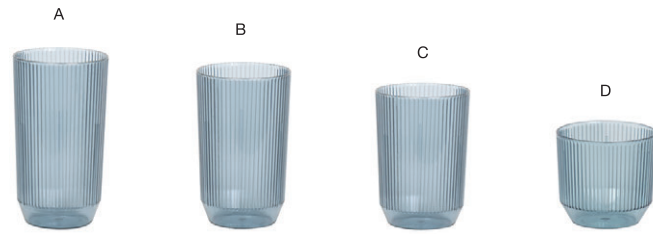

Diseñado para un servicio seguro y apilable que facilita el transporte y almacenamiento.

						
A	B	C	D	E	F	G
16 oz Gatsby™ Highball - Ice	14 oz Gatsby™ Rocks - Ice	12 oz Gatsby™ Rocks - Ice	10 oz Gatsby™ Rocks - Ice	6 oz Gatsby™ Champagne - Ice	12 oz Gatsby™ Wine - Ice	7 oz Gatsby™ Martini - Ice
h5.5 t3 b2.25 m3 in h13.9 t7.7 b5.4 m7.7 cm, 473 ml	h5 t3 b2.25 m3 in h12.7 t7.7 b5.4 m7.7 cm, 414 ml	h4.25 t3 b2.25 m3 in h10.8 t7.7 b5.4 m7.7 cm, 355 ml	h3 t3.25 b2.25 m3.25 in h7.6 t8.2 b5.4 m8.2 cm, 296 ml	h8.25 t2 b2.5 m2.5 in h20.9 t5.1 b6.6 m6.6 cm, 177 ml	h7.75 t3 b2.5 m3 in h19.5 t7.6 b6.6 m7.6 cm, 355 ml	h5 t4 b2.5 m4 in h13 t10.2 b6.6 m10.2 cm, 207 ml
pack 12	pack 12	pack 12	pack 12	pack 12	pack 12	pack 12
AHB008CLT23	ADO014CLT23	ADO013CLT23	ADO012CLT23	ACH003CLT23	AWI008CLT23	AMA009CLT23

GATSBY™ DRINKWARE

ice, peacock, rose, & smoke

Distintiva y versátil, la colección Gatsby™ es perfecta para brindar en cualquier ocasión. Inspirada en los clásicos diseños Art Deco, esta exclusiva colección presenta un cuerpo acanalado fabricado con el material SAN de alta durabilidad.

APARIENCIA TIPO VIDRIO | RESISTENTE A MANCHAS | LIBRE DE BPA

h = altura | t = parte superior | b = base | m = máximo

h = altura | t = parte superior | b = base | m = máximo

- A 16 oz Gatsby™ Highball - Rose** pack 12 **AHB008PIT23**
h5.5 | t3 | b2.25 | m3 in
h13.9 | t7.7 | b5.4 | m7.7 cm, 473 ml
- B 14 oz Gatsby™ Rocks - Rose** pack 12 **ADO014PIT23**
h5 | t3 | b2.25 | m3 in
h12.7 | t7.7 | b5.4 | m7.7 cm, 414 ml
- C 12 oz Gatsby™ Rocks - Rose** pack 12 **ADO013PIT23**
h4.25 | t3 | b2.25 | m3 in
h10.8 | t7.7 | b5.4 | m7.7 cm, 355 ml
- D 10 oz Gatsby™ Rocks - Rose** pack 12 **ADO012PIT23**
h3 | t3.25 | b2.25 | m3.25 in
h7.6 | t8.2 | b5.4 | m8.2 cm, 296 ml

- E 6 oz Gatsby™ Champagne - Rose** pack 12 **ACH003PIT23**
h8.25 | t2 | b2.5 | m2.5 in
h20.9 | t5.1 | b6.6 | m6.6 cm, 177 ml
- F 12 oz Gatsby™ Wine - Rose** pack 12 **AWI008PIT23**
h7.75 | t3 | b2.5 | m3 in
h19.5 | t7.6 | b6.6 | m7.6 cm, 355 ml