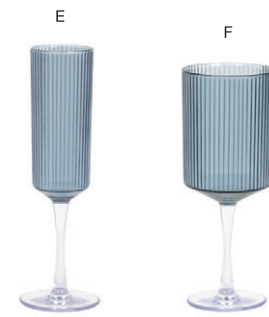

GATSBY™ DRINKWARE

ice, peacock, rose, & smoke

Distintiva y versátil, la colección Gatsby™ es perfecta para brindar en cualquier ocasión. Inspirada en los clásicos diseños Art Deco, esta exclusiva colección presenta un cuerpo acanalado fabricado con el material SAN de alta durabilidad.

APARIENCIA TIPO VIDRIO | RESISTENTE A MANCHAS | LIBRE DE BPA

h = altura | t = parte superior | b = base | m = máximo

h = altura | t = parte superior | b = base | m = máximo

- A 16 oz Gatsby™ Highball - Rose** pack 12 **AHB008PIT23**
h5.5 | t3 | b2.25 | m3 in
h13.9 | t7.7 | b5.4 | m7.7 cm, 473 ml
- B 14 oz Gatsby™ Rocks - Rose** pack 12 **ADO014PIT23**
h5 | t3 | b2.25 | m3 in
h12.7 | t7.7 | b5.4 | m7.7 cm, 414 ml
- C 12 oz Gatsby™ Rocks - Rose** pack 12 **ADO013PIT23**
h4.25 | t3 | b2.25 | m3 in
h10.8 | t7.7 | b5.4 | m7.7 cm, 355 ml
- D 10 oz Gatsby™ Rocks - Rose** pack 12 **ADO012PIT23**
h3 | t3.25 | b2.25 | m3.25 in
h7.6 | t8.2 | b5.4 | m8.2 cm, 296 ml

- E 6 oz Gatsby™ Champagne - Rose** pack 12 **ACH003PIT23**
h8.25 | t2 | b2.5 | m2.5 in
h20.9 | t5.1 | b6.6 | m6.6 cm, 177 ml
- F 12 oz Gatsby™ Wine - Rose** pack 12 **AWI008PIT23**
h7.75 | t3 | b2.5 | m3 in
h19.5 | t7.6 | b6.6 | m7.6 cm, 355 ml

- A 16 oz Gatsby™ Highball - Peacock** pack 12 **AHB008BLT23**
h5.5 | t3 | b2.25 | m3 in
h13.9 | t7.7 | b5.4 | m7.7 cm, 473 ml
- B 14 oz Gatsby™ Rocks - Peacock** pack 12 **ADO014BLT23**
h5 | t3 | b2.25 | m3 in
h12.7 | t7.7 | b5.4 | m7.7 cm, 414 ml
- C 12 oz Gatsby™ Rocks - Peacock** pack 12 **ADO013BLT23**
h4.25 | t3 | b2.25 | m3 in
h10.8 | t7.7 | b5.4 | m7.7 cm, 355 ml
- D 10 oz Gatsby™ Rocks - Peacock** pack 12 **ADO012BLT23**
h3 | t3.25 | b2.25 | m3.25 in
h7.6 | t8.2 | b5.4 | m8.2 cm, 296 ml