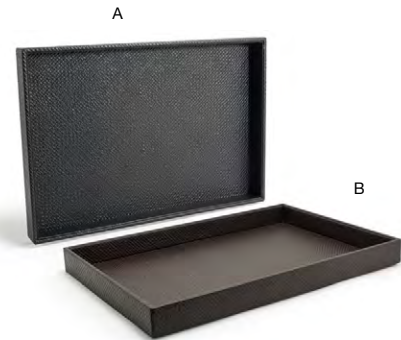

- 16" x 12.75" Sumatra Handled Tray - Graphite**
16 x 12.75 x 1.25 in | 40.5 x 32.5 x 3 cm
pack 2
RRT012BRL20

- A 19" x 13" Java Tray - Black** pack 2 **RRT019BKL20**
19 x 13 x 1.75 in | 48.5 x 33 x 4.5 cm
- B 19" x 13" Java Tray - Brown** pack 2 **RRT019BRL20**
19 x 13 x 1.75 in | 48.5 x 33 x 4.5 cm