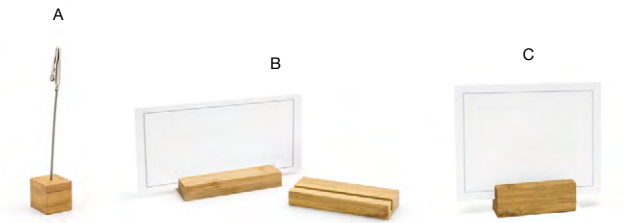

B 5.5" Square Bamboo Napkin Holder - Smoke pack 4 **BHO039GYB21**
5.5 sq x 4 in | 14 sq x 10.2 cm

C Bamboo Napkin Holder - Black pack 4 **BHO039BKB21**
5.5 sq x 4 in | 14 sq x 10.2 cm

A 1" Square Bamboo Menu/Sign Clip pack 12 **BHO034BBB23**
1 sq x 5 in | 2.5 sq x 13 cm