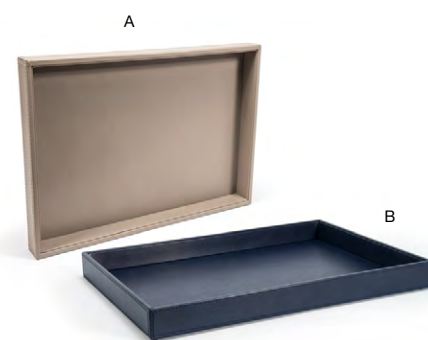

- 16" x 12.75" Sumatra Handled Tray - Graphite**
16 x 12.75 x 1.25 in | 40.5 x 32.5 x 3 cm
pack 2
RRT012BRL20

- A 19" x 13" Java Tray - Black** pack 2 **RRT019BKL20**
19 x 13 x 1.75 in | 48.5 x 33 x 4.5 cm
- B 19" x 13" Java Tray - Brown** pack 2 **RRT019BRL20**
19 x 13 x 1.75 in | 48.5 x 33 x 4.5 cm