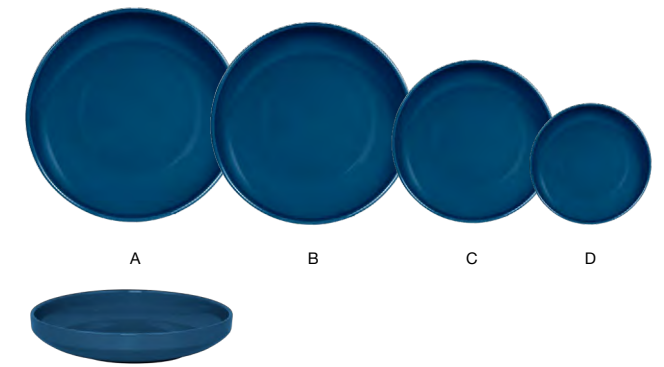

- A 9.25" Round Bevel™ Bowl - 44 oz - Lapis pack 4 DBO183BLP21 **PC**
9.25 dia x 1.75 in | 23.5 dia x 4.6 cm, 1.3 L
- B 8.75" Round Bevel™ Bowl - 38 oz - Lapis pack 4 DBO184BLP21
8.75 dia x 1.75 in | 22 dia x 4.5 cm, 1.1 L
- C 7" Round Bevel™ Bowl - 21 oz - Lapis pack 6 DBO185BLP22
7 dia x 1.5 in | 18 dia x 4 cm, 621 ml
- D 5.25" Round Bevel™ Bowl - 11 oz - Lapis pack 12 DBO186BLP23
5.25 dia x 1.5 in | 13.5 dia x 3.9 cm, 325 ml