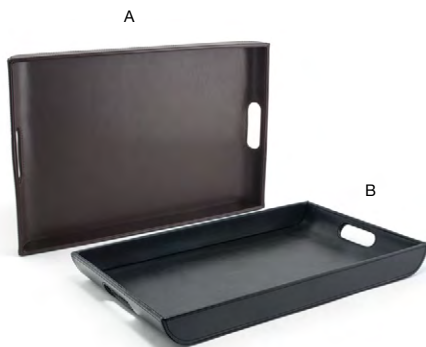

- **A 18.25" x 12" London Flare Tray - Brown** pack 2 **RRT002BRL10**
  18.25 x 12 x 1.75 in | 46.5 x 30.5 x 4.5 cm
- **B 18.25" x 12" London Flare Tray - Black** pack 2 **RRT002BKL10**
  18.25 x 12 x 1.75 in | 46.5 x 30.5 x 4.5 cm